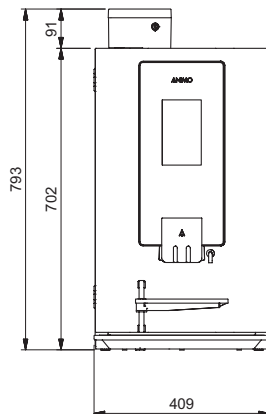

## TECHNISCHE SPECIFICATIES

- + Zettijd koffie (120 ml): 25 - 30 sec.
- + Uracapaciteit:  
ca. 120 koppen à 120 ml / 14 ltr
- + Inhoud espresso zetsysteem:  
6,5 - 9,5 gr / 50 - 150 ml
- + Inhoud XL espresso zetsysteem:  
9,5 - 13,4 gr / 150 - 230 ml
- + Geïsoleerde RVS boiler (1,1l) met 1800W
- + Display: 7" touchscreen
- + Verstelbaar kopjesplateau: 60 - 155 mm
- + Max. aftaphoogte: 167 mm
- + Rotatiepomp (Procon®): 10 bar
- + Aansluitwaarde:  
220-240V / 50-60Hz / 2275W
- + Wateraansluiting: 3/4"
- + Afvalbak volume: 7 ltr  
(ca. 130 kopjes koffie)

## OPTIBEAN TOUCH

VOORKANT

ZIJAAZICHT RECHTS

ACHTERKANT

Alle afmetingen in mm.