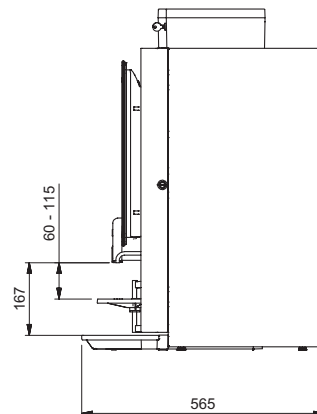

## TECHNISCHE SPECIFICATIES

- + Zettijd koffie (120 ml): 25 - 30 sec.
- + Uracapaciteit:  
ca. 120 koppen à 120 ml / 14 ltr
- + Inhoud espresso zetsysteem:  
6,5 - 9,5 gr / 50 - 150 ml
- + Inhoud XL espresso zetsysteem:  
9,5 - 13,4 gr / 150 - 230 ml
- + Geïsoleerde RVS boiler (1,1l) met 1800W
- + Display: 7" touchscreen
- + Verstelbaar kopjesplateau: 60 - 155 mm
- + Max. aftaphoogte: 167 mm
- + Rotatiepomp (Procon®): 10 bar
- + Aansluitwaarde:  
220-240V / 50-60Hz / 2275W
- + Wateraansluiting: 3/4"
- + Afvalbak volume: 7 ltr  
(ca. 130 kopjes koffie)

## OPTIBEAN TOUCH

VOORKANT

ZIJAAZICHT RECHTS

ACHTERKANT

Alle afmetingen in mm.