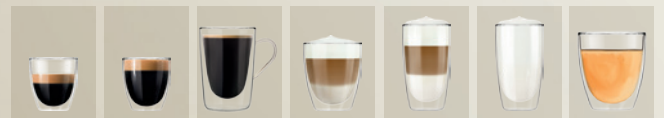

Lirika

Beschrijving

Lirika is een eenvoudig, compact en krachtig apparaat, ideaal voor op kantoor en in kleine horecazaken.

Het heeft moderne en strakke lijnen, is uitgerust met grote water- en koffiereservoirs en is ongelooflijk gemakkelijk te gebruiken.

Lirika, Lirika Plus en Lirika OTC zijn de beste uiting van de knowhow van Secco, in drie versies die een geconcentreerde mix van topkwaliteit en prestaties bieden.

Met het brede scherm (in de OTC-versie met volledig hertekende iconen) kan de gebruiker kiezen tussen espresso of koffie en warm water of stoom die wordt afgegeven via een aparte pijpje (stoom niet beschikbaar in de OTC-versie).

Ze kunnen ook romige en lekkere cappuccino en latte macchiato maken, ook met het "One Touch"-systeem in Lirika OTC, dankzij de innovatieve "Pinless Wonder"-cappuccinatore.

Alle modellen zijn uitgerust met het pre-brewingsysteem, een boiler van klasse A, keramische maalbladen en een uitneembare zetgroep (met instelling van de aroma-intensiteit in de OTC- en Plus-versies), om reiniging en onderhoud te vergemakkelijken.

Belangrijkste kenmerken

- One-Touch Cappuccino (OTC-versie)
- Saeco-zegroep, met instelbare sterkte (OTC- en Plus-versies)
- Hypermoderne interface: Grafisch 3-kleurendisplay (2 kleuren in de OTC-versie) met duidelijke knoppen
- Uitgebreid, gemakkelijk in te stellen programmeermenu
- Professionele homologatie
- Grote capaciteit : 2,5 l water; 500 g koffiebonen
- Zeer slanke (breed : 21,5 cm)