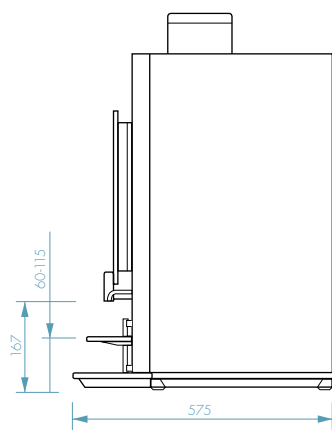

OPTIFRESH BEAN

ACHTERKANT