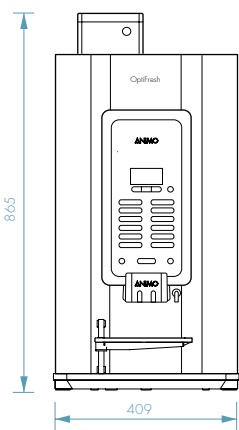

OPTIFRESH BEAN

ACHTERKANT