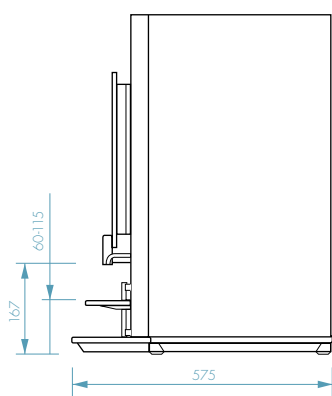

+ RVS permanentfilter

+ Keramische maalschijven (Ditting®) gaan tot ca. 300.000 kopjes mee

OPTIFRESH

Alle afmetingen in mm.

ZIJAANZICHT RECHTS

ACHTERKANT

OPTIFRESH BEAN

ZIJAANZICHT RECHTS